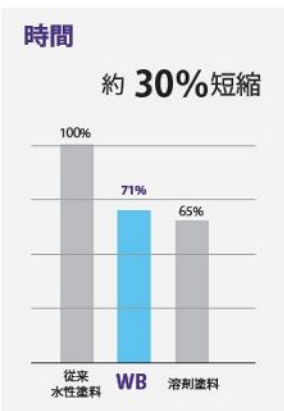

性能比較 (当社製品における性能比較)

※シルバー塗色 ドアパネルブロック塗装 カラーベース工程 (セッティングタイム含)