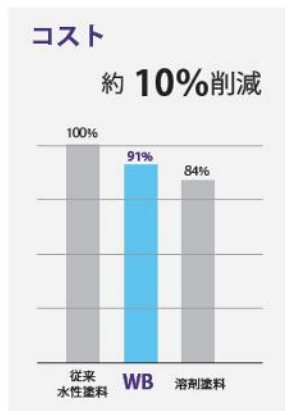

性能比較 (当社製品における性能比較)

※シルバー塗色 ドアパネルブロック塗装 カラーベース工程 (セッティングタイム含)