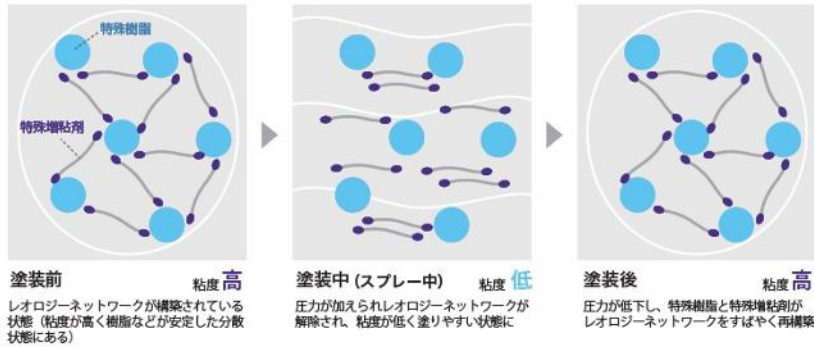

WB の革新技术 (粘性制御技術)

ハイ・レオロジー・コントロール・テクノロジー

High Rheology Control Technology