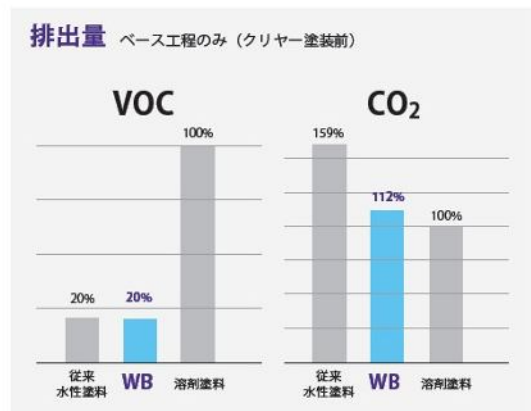

性能比較 (当社製品における性能比較)

※シルバー塗色 ドアパネルブロック塗装 カラーベース工程 (セッティングタイム含)